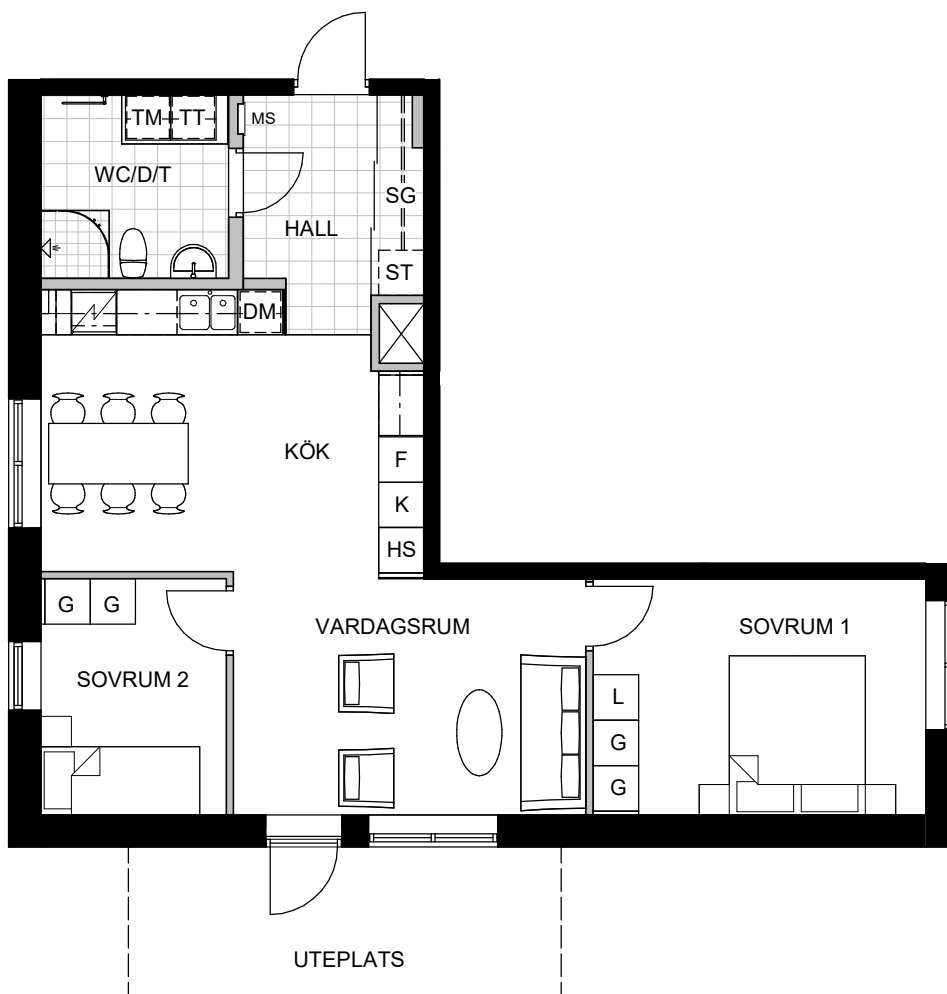

3 rum och kök 68 kvm

Förbonummer: 102

Lantmäterinummer: 1002

Adress: Brattåsvägen 1

Skala 1:100

Teckenförklaring

D	Dusch	TM	Tvättmaskin
DM	Diskmaskin	TT	Torktumlare
MS	El-central/Mediaskåp	TF	Takfönster
F	Frys	- - -	Väggskap
G	Garderob	==>	Klädstång
K	Kyl		
K/F	Kyl/frys		
KM	Kombimaskin		
L	Linneskåp		
SG	Skjutdörrsgarderob		
ST	Städskåp/Städ i SG		